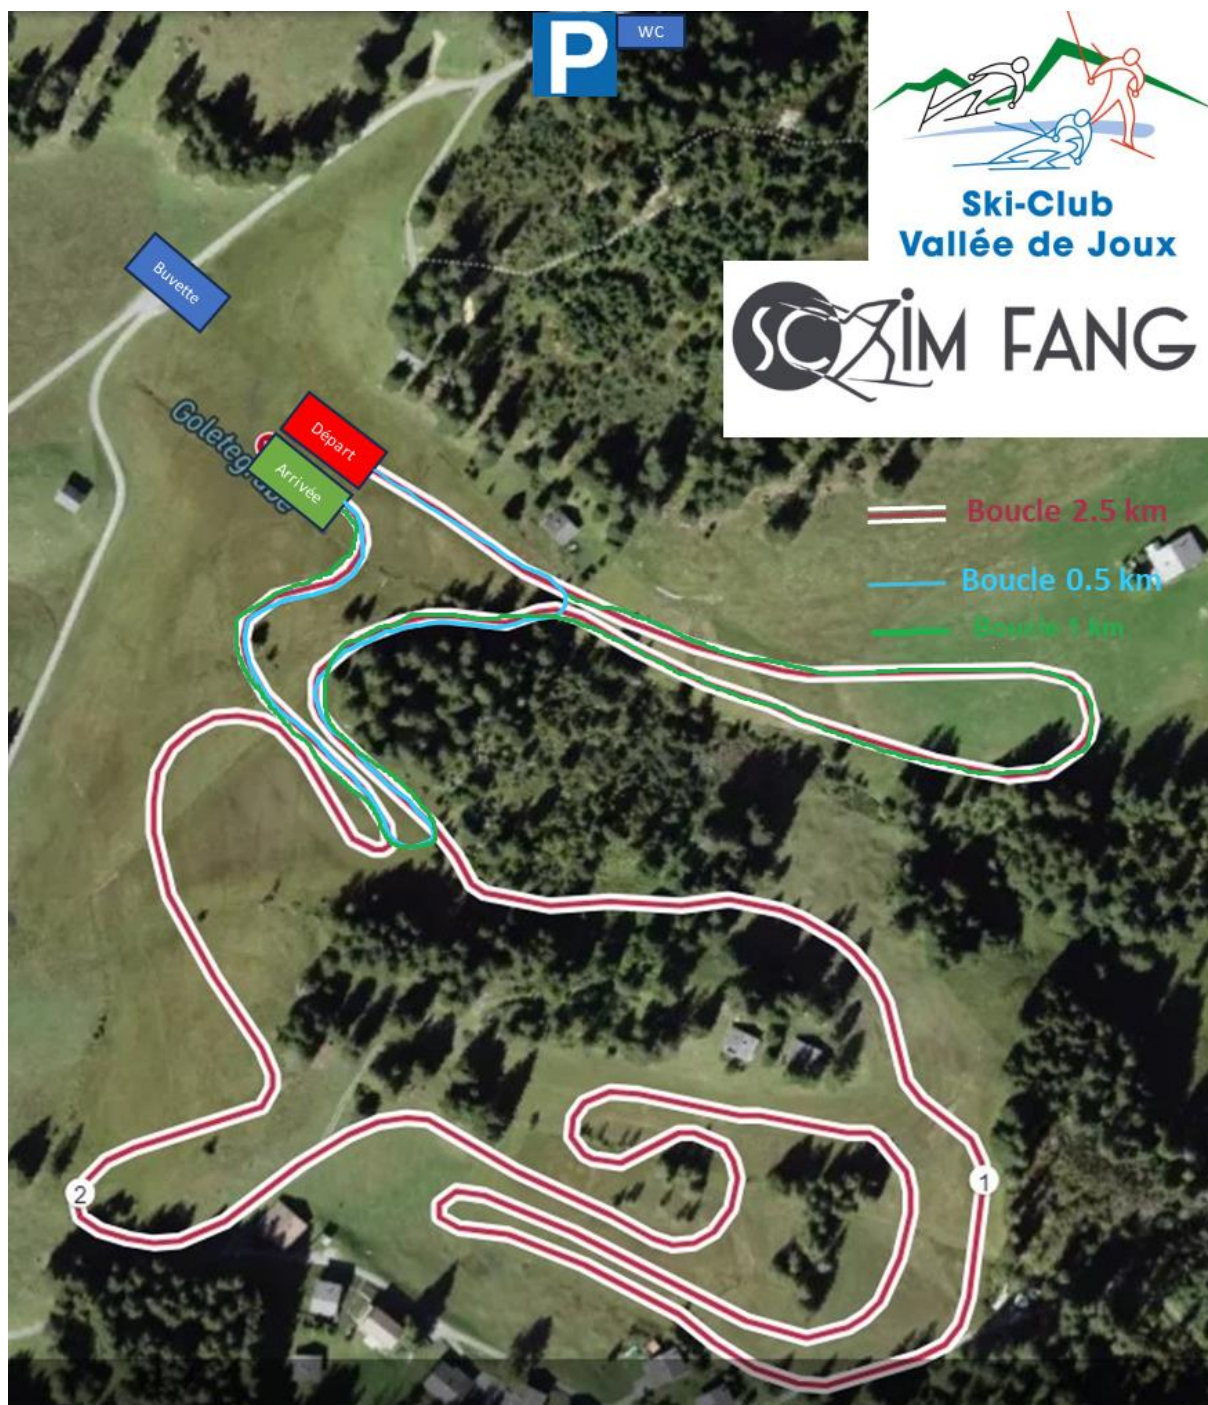

## Lieu

Lieu de courses et parking : [Col du Jaun / JaunPass](#)

Dossards   Parking   Toilettes

## Course

- **Technique** : Libre
- **Départ** : Mass start par catégorie
- **Type** : Distance
- **Reconnaissance** : 8h30 – 9h20
- **Fermeture de la piste** : 9h20
- **Début des courses** : 9h30

## Parcours